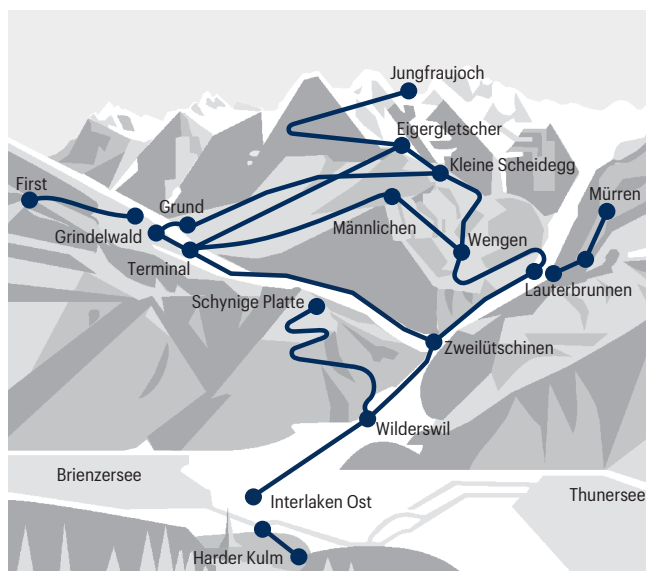

Top of Europe Pass

UNLIMITIERTER ERLEBNISPASS IN DER JUNGFRAU REGION

TOP OF EUROPE
PASS

AB CHF 149.-*

3 Tage freie Fahrt auf dem Streckennetz der Jungfrauabahn inkl. unlimitiert aufs Jungfrauoch – Top of Europe.

Top of Europe Pass erhältlich als 3–8 Tagespass

GELTUNGSBEREICH

- Interlaken Ost – Grindelwald/Lauterbrunnen
- Lauterbrunnen – Kleine Scheidegg – Grindelwald¹
- Grindelwald Terminal – Eigergletscher¹
- Eigergletscher – Jungfrauoch – Top of Europe¹
- Kleine Scheidegg – Jungfrauoch – Top of Europe¹
- Lauterbrunnen – Grütschalp
- Grütschalp – Winteregg – Mürren
- Grindelwald – First 13.5.–24.10.2021¹
- Grindelwald Terminal – Männlichen 22.5.–24.10.2021¹
- Wengen – Männlichen 22.5.–24.10.2021¹
- Wilderswil – Schynige Platte 22.5.–24.10.2021¹
- Interlaken – Harder Kulm 17.4.–28.11.2021¹

* Preisbeispiel 3-Tagespass: ermässigt mit GA, Halbtax, Saisonpass Jungfrau Ski Region 2020/21, Top4 2020/21

HIGHLIGHT

Unlimitierte Fahrten aufs Jungfrauoch – Top of Europe und retour

GÜLTIG

Gültig bis 28.11.2021. Pässe für 3–8 Tage an den jeweiligen aufeinanderfolgenden Tagen innerhalb der Gültigkeit zwischen 17.4. und 28.11.2021. Bitte beachten Sie die Betriebszeiten unter jungfrau.ch/fahrplan. Eine Änderung der Betriebszeiten und Fahrpläne berechtigt nicht zu einer Verlängerung, zum Umtausch oder zu einer Rückgabe sowie einer Rück- oder Teilerstattung der Pässe. Änderungen der Betriebszeiten bleiben vorbehalten.